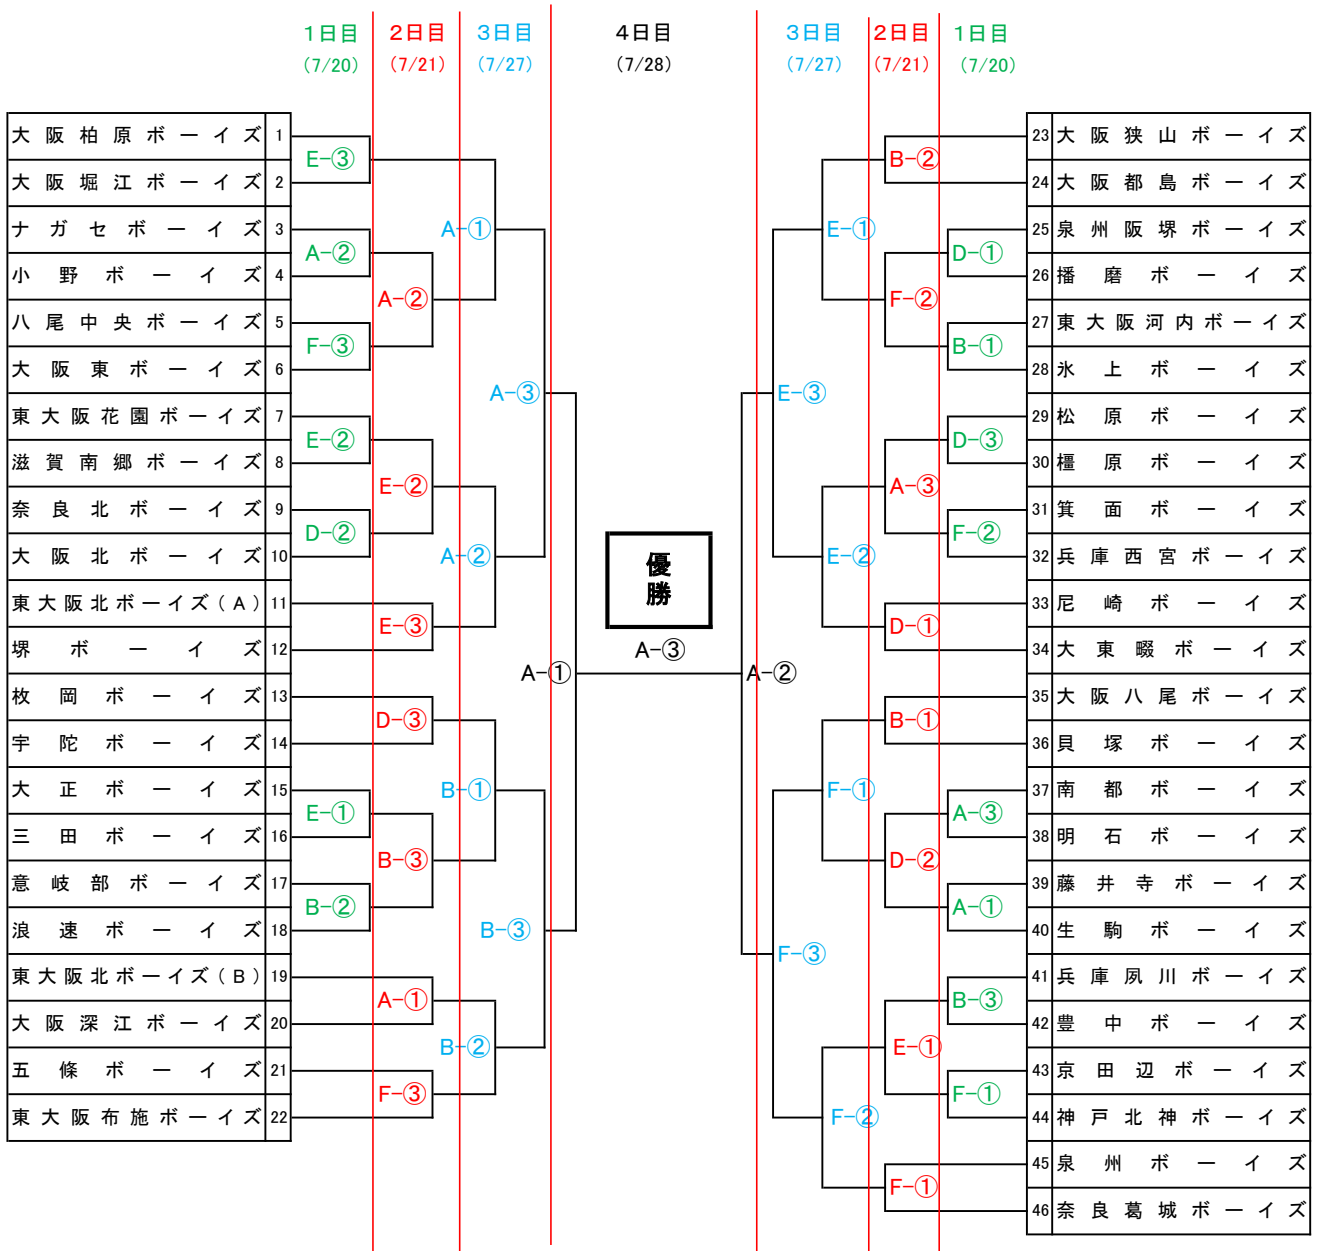

第32回 東大阪市長旗争奪野球大会組合せ(中学部)

A 花園球場・B 荒本球場・C 龍間球場・D 水走球場・E 吉原球場・F 金岡球場

※日にちで色分けしていますのでご注意ください。